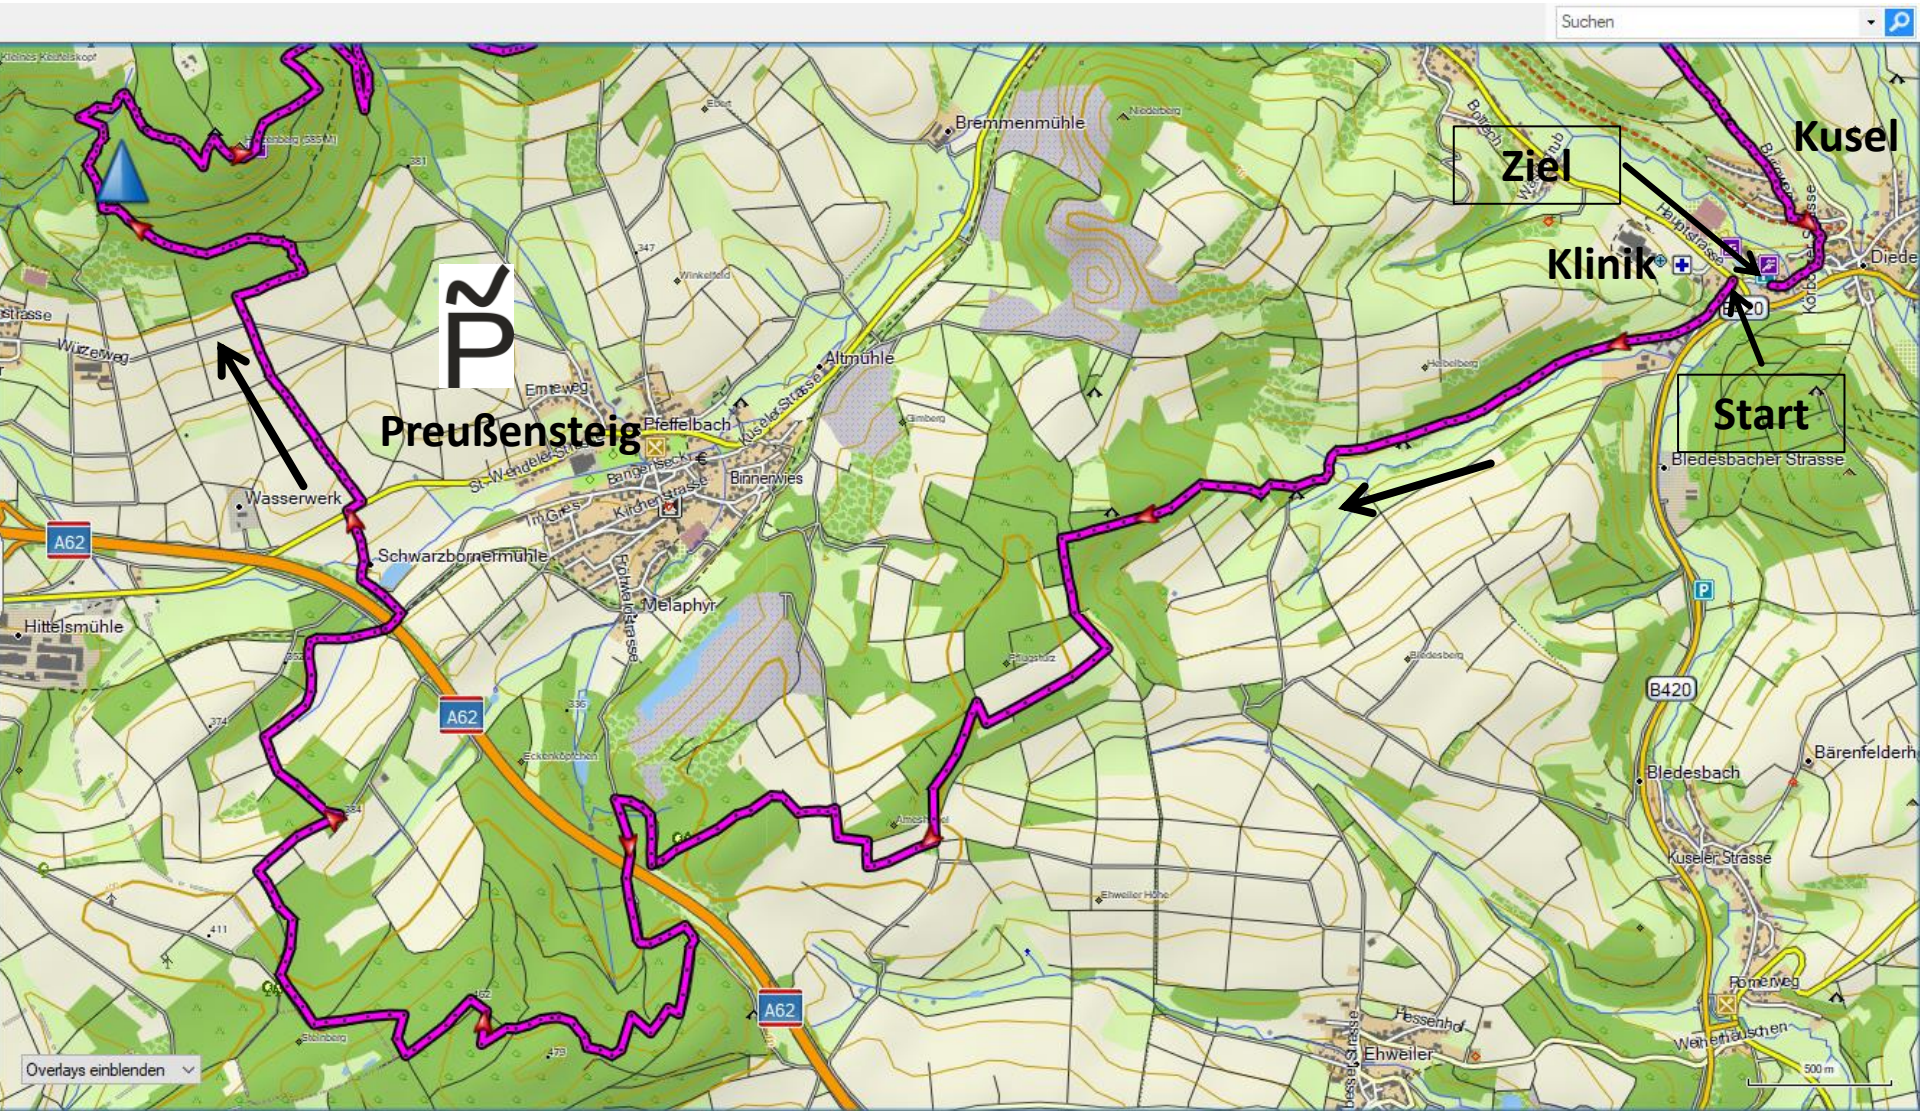

Gesamtansicht Sonntag, Preußensteig, 27 Km, 1.000 Hm

Suchen

Seite 1, Sonntag

Seite 2, Sonntag