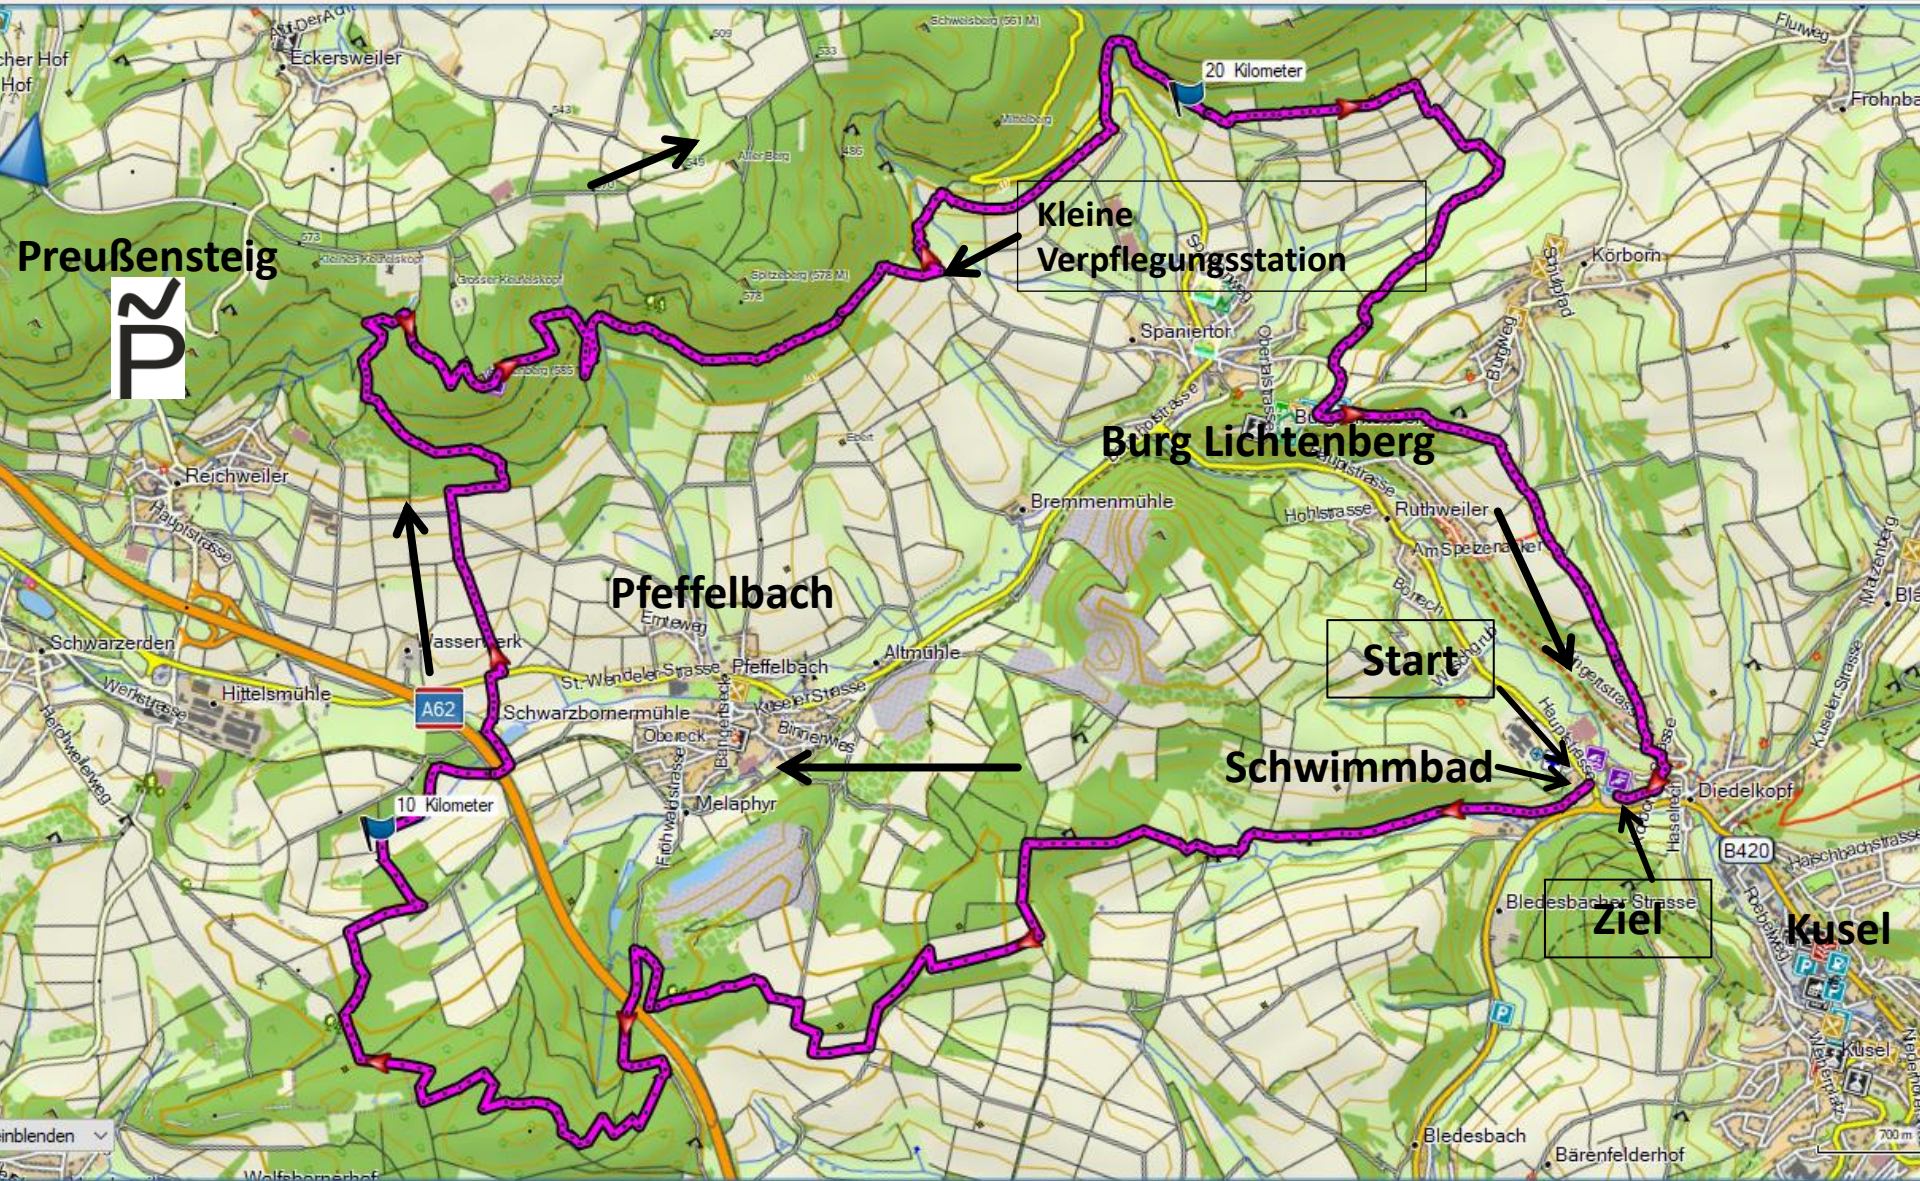

Gesamtansicht Sonntag, Preußensteig, 27 Km, 1.000 Hm

Suchen

Seite 1, Sonntag

Seite 2, Sonntag